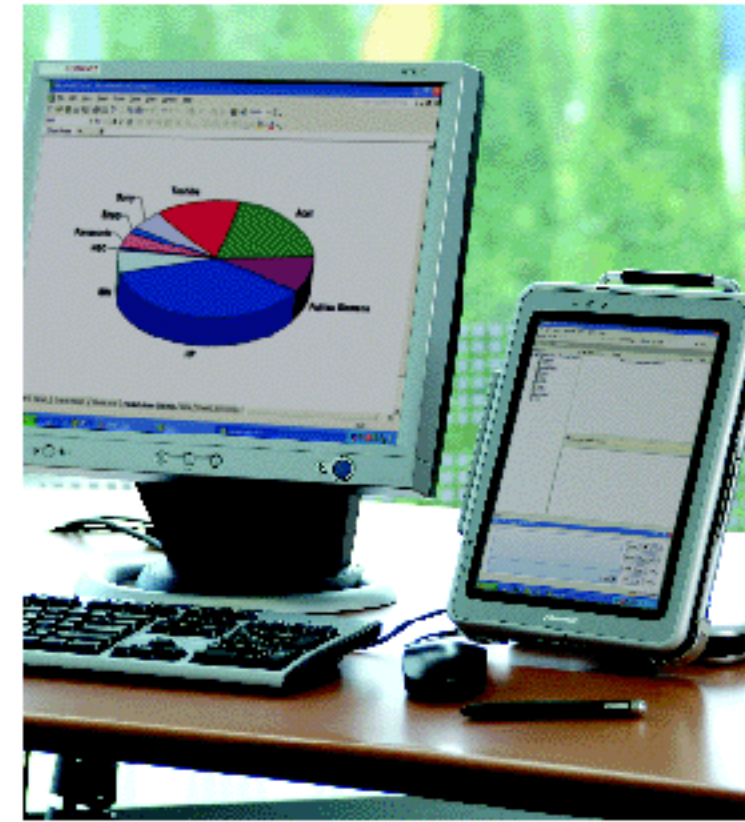

**4** Carepaq, un esquema de servicios revolucionario

Entrega soluciones de servicios estándar prepagados, completos, fáciles de adquirir y utilizar.

Da soluciones que mejoran o extienden por tiempo adicional la garantía original de los productos compaq.

Soluciones de servicio diseñadas para garantizar un nivel de rendimiento superior.

El nuevo Compaq Tablet PC 1000 ofrece la simplicidad del papel con el poder y la funcionalidad de un PC de alta performance. Puedes escribir notas, hacer dibujos en pantalla en cualquier posición usando el lápiz ergonómico que se ajusta a tu mano. Puedes abrir y editar documentos usando el práctico teclado desmontable y a medida. Fácilmente puedes ya de vuelta en tu oficina, transformarlo en un computador de escritorio gracias a su flexible sistema de base.