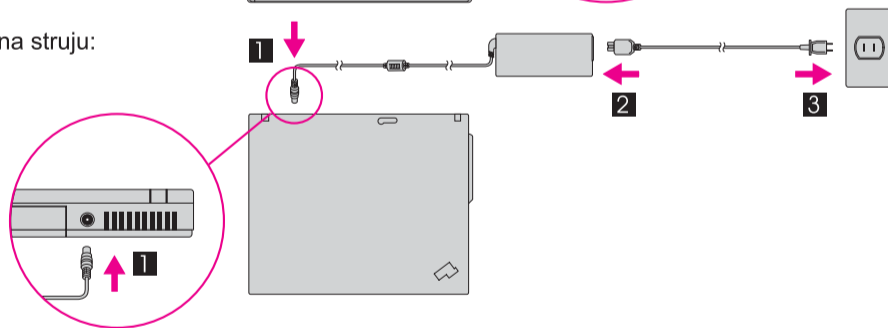

## Upute za početni

Pročitajte napomene o sigurnosti i važne savjete u priručnicima prije upotrebe vašeg računala.

- 1** Instalirajte baterijski uložak:  
Vaša baterija je spremna za upotrebu.

- 2** Spojite na struju:

- 3** Uključite napajanje:

- 4** Pokažite i kliknite s UltraNav® višepokazivačkim navigacijskim sistemom:  
Pritisnite TrackPoint kapicu ili se pomaknite po dodirnoj podlozi u smjeru u kojem želite pomaknuti pointer. Lijeva i desna tipka ispod razmaknice i dodirne podloge funkcioniraju kao tipke na mišu. Neki modeli možda imaju samo TrackPoint.