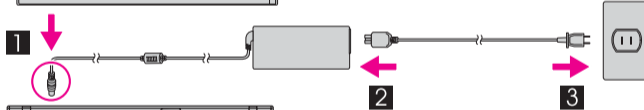

## Upute za početni postav

Pročitajte napomene o sigurnosti i važne savjete u priručnicima prije upotrebe vašeg računala.

- 1** Instalirajte baterijski uložak:  
Vaša baterija je spremna za upotrebu.

- 2** Spojite na struju:

- 3** Uključite napajanje:

- 4** Pokažite i kliknite s UltraNav® višepokazivačkim navigacijskim sistemom:  
Pritisnite TrackPoint kapicu ili se pomaknite po dodirnoj podlozi u smjeru u kojem želite pomaknuti pointer. Lijeva i desna tipka ispod razmaknice i dodirne podloge funkcioniraju kao tipke na mišu. Neki modeli možda imaju samo TrackPoint.