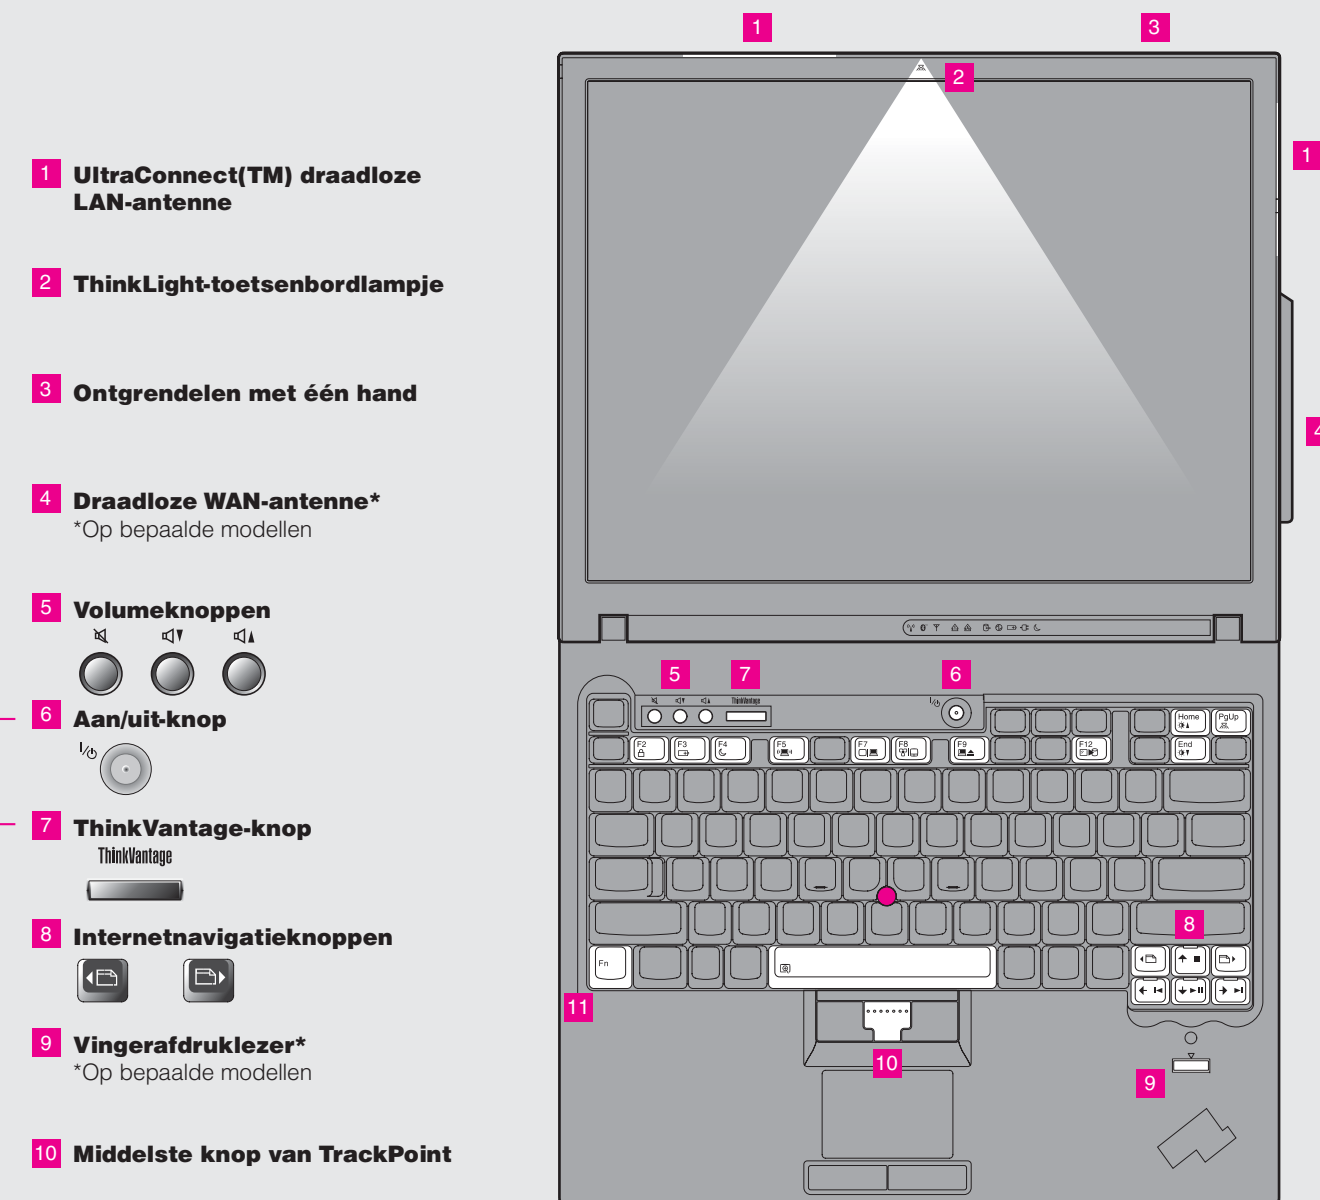

ThinkPad®

Uitpakken

- ☐ ThinkPad-computer
- ☐ Batterij
- ☐ Netsnoer
- ☐ AC-adapter
- ☐ 2 TrackPoint-dopjes
- ☐ Boeken
  - Installatie-instructies (dit blad)
  - Veiligheid en garantie
  - Service en probleemoplossing
  - Overige bijlagen

Zie ommezijde voor opmerkingen over niet-genoemde, ontbrekende of beschadigde items en de herstel-CD.

Installatie-instructies

Lees, voordat u de computer gaat gebruiken, de belangrijke veiligheidsinformatie in de handleidingen.

1. **1 Installeer de batterij**
   De batterij is klaar voor gebruik.
2. **2 Sluit de AC-adapter aan**
3. **3 Zet de computer aan**
4. **4 Aanwijzen en klikken met het UltraNav-navigatiesysteem**
   Druk het dopje van de TrackPoint in de richting waarin u de aanwijzer wilt bewegen. De knoppen links en rechts onder de spatiebalk werken op de dezelfde manier als de knoppen van een muis. Sommige modellen hebben alleen een TrackPoint.
5. **5 Configureer het besturingssysteem met de instructies op het scherm**
   Dit proces kan enige minuten duren en de computer kan enkele keren opnieuw worden opgestart.
6. **6 Voor meer informatie drukt u op de ThinkVantage-knop**

ThinkVantage™ Design

1. **11 Fn-toets**
   Wordt in combinatie met andere toetsen gebruikt voor speciale ThinkPad-functies

F2	Computer vergrendelen	F12	Naar de Slaapstand gaan
F3	Energiebeheer	PgUp	ThinkLight aan/uit
F4	Naar Standby gaan	Fn + [Media]	Multimedia besturen
F5	Netwerkverbindingen beheren	Home	Helderheid instellen
F7	Beeldscherminstellingen beheren	End	Scherf vergroten
F8	Invoerapparatuur beheren		
F9	Externe apparaten beheren