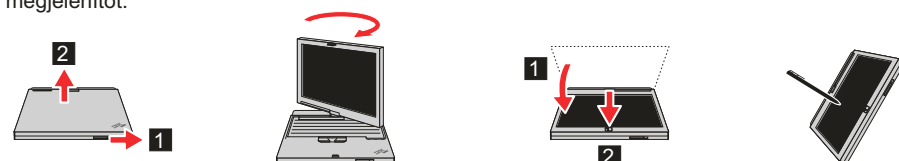

4

Tápfeszültség bekapcsolása:

5

Mutatás és kattintás az IBM TrackPoint(R) navigációs rendszerben:

Nyomja meg az IBM TrackPoint sapkát abba az irányba, amerre mozgatni kívánja a mutatót. A bal és jobb gombok a léptető billentyű alatt egérgombokként működnek.

6

Operációs rendszer beállítása a képernyőn megjelenő utasítások szerint:

A folyamat több percet vesz igénybe, és a számítógép többször újraindulhat.

7

További részletekért nyomja meg az Access IBM gombot:

8

Tablet helyzet elérése

Húzza el a retesz nyitó gombját, és nyissa fel a megjelenítőt.

Forgassa el 180 fokkal a megjelenítőt az óramutató járásával egyező irányba.

Hajtsa le a megjelenítőt, és nyomja le a reteszt.